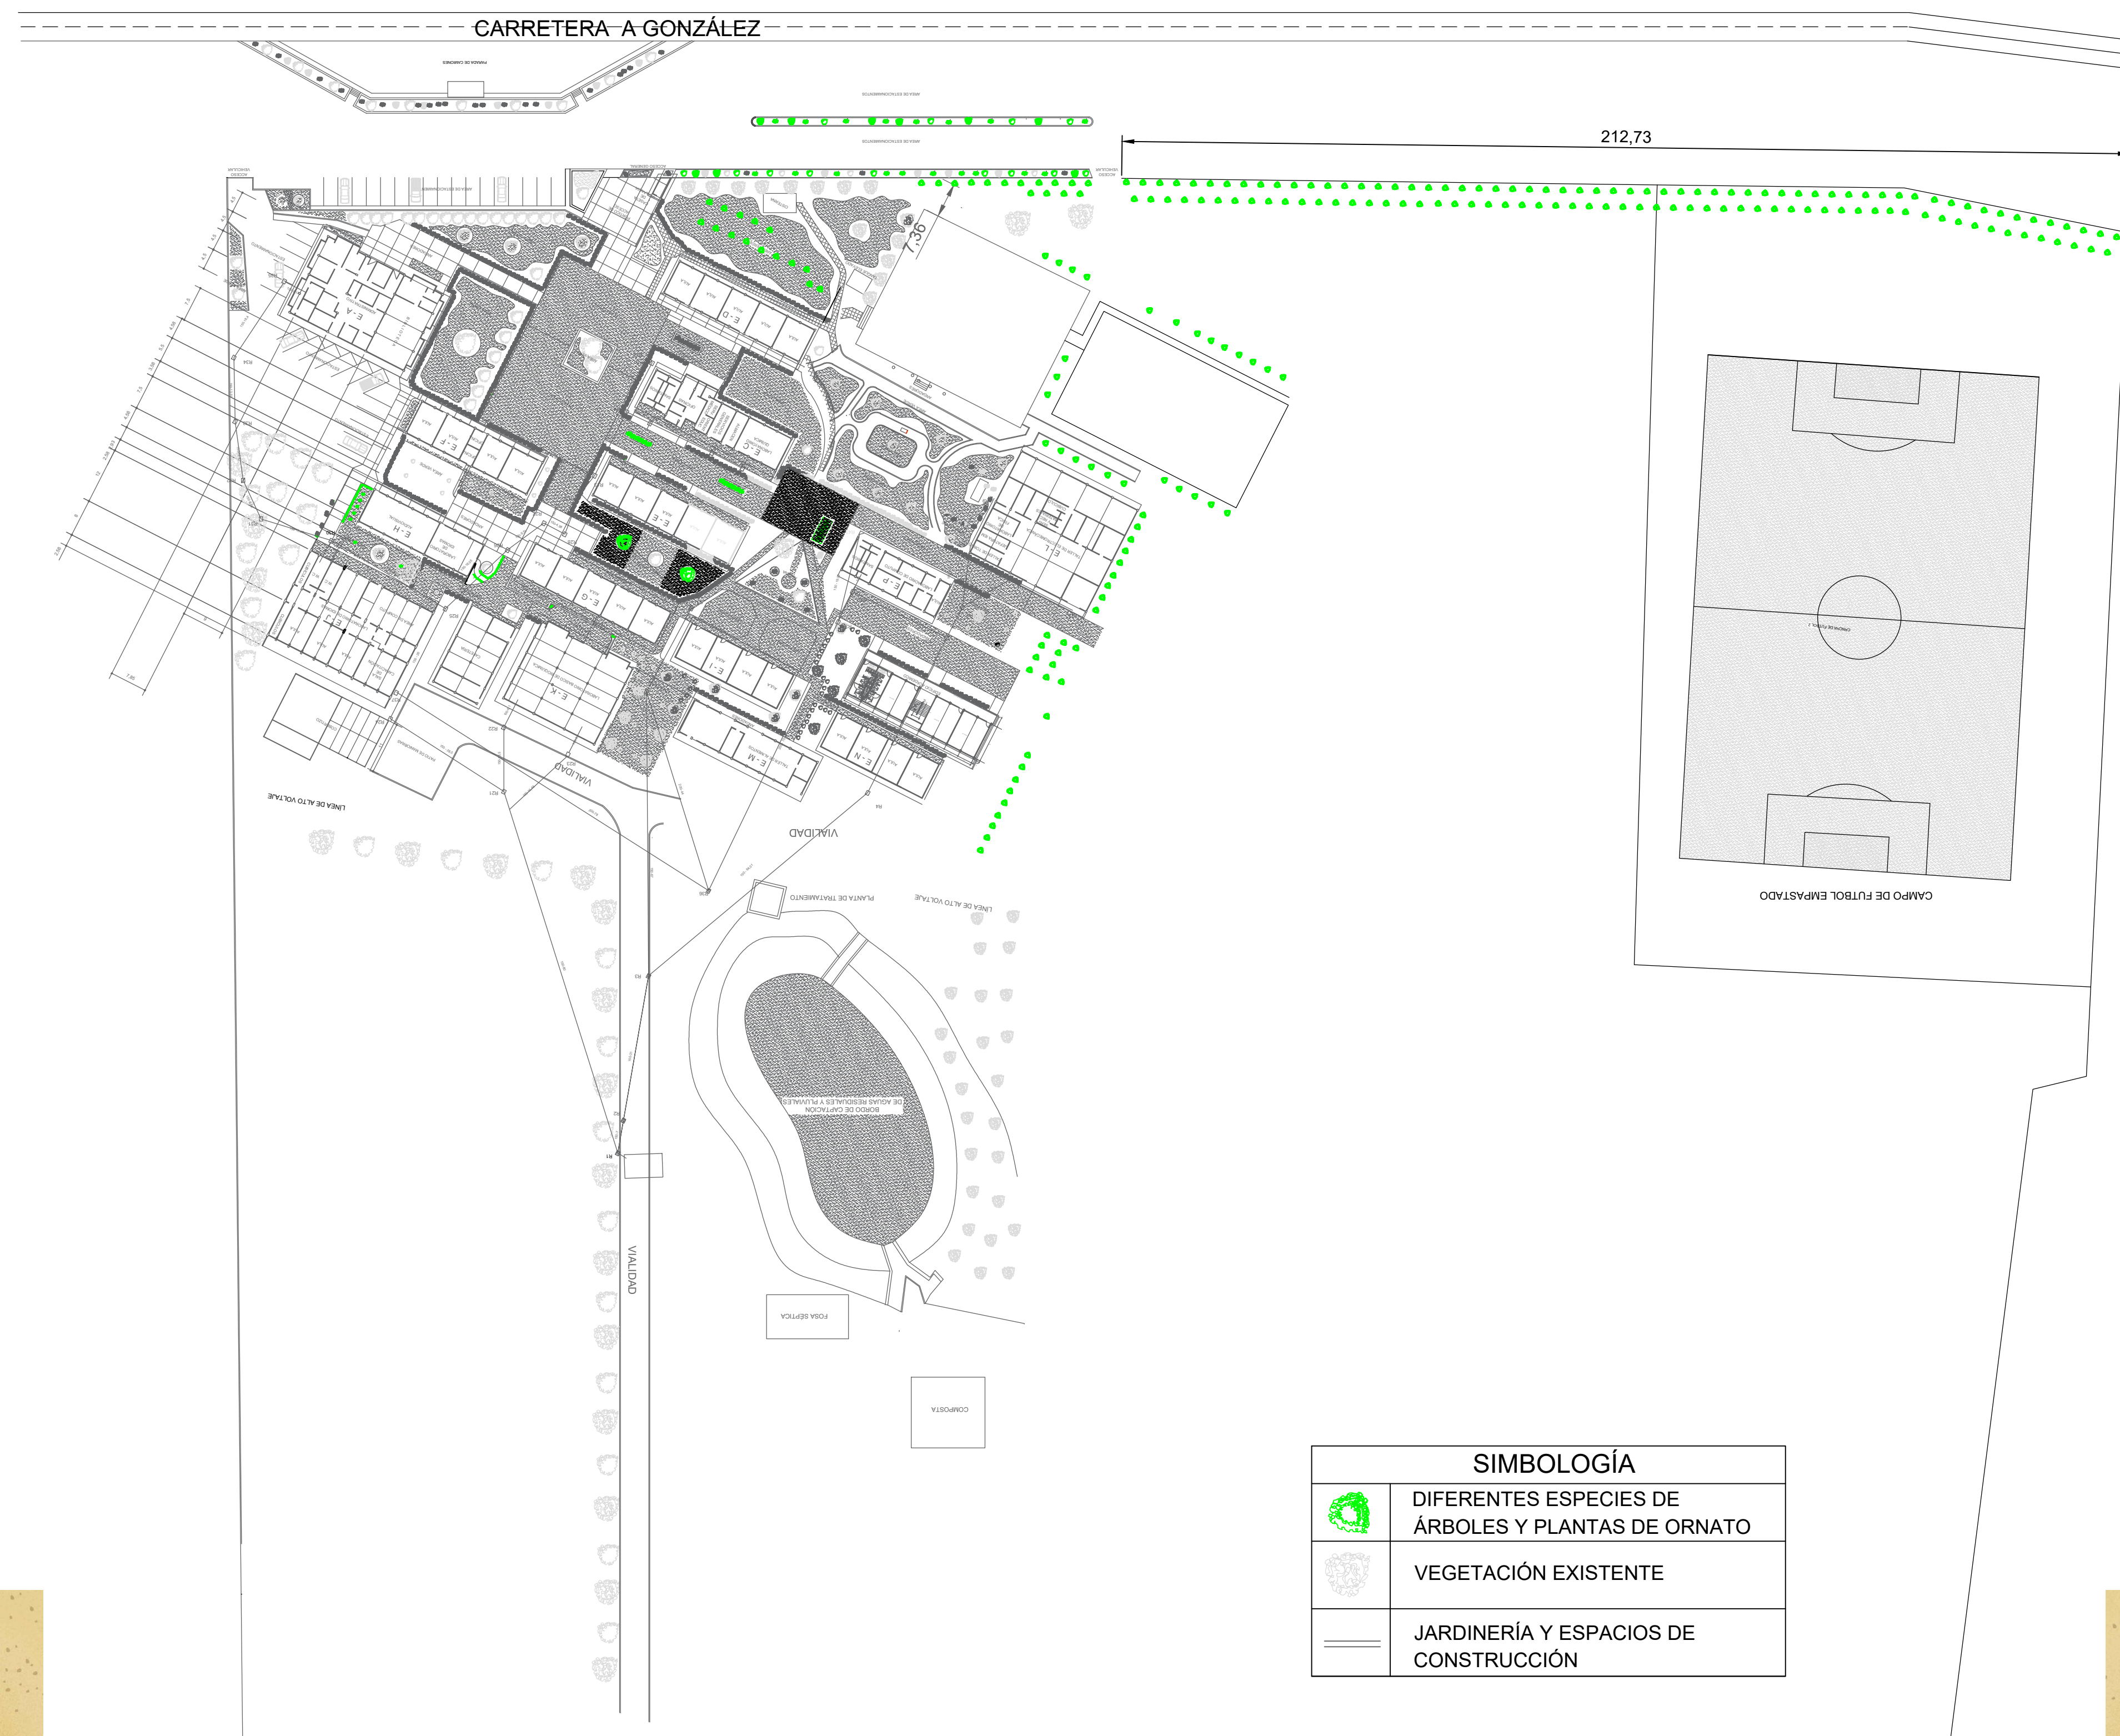

PROGRAMA: REGRESA A CLASES CON UN ÁRBOL - SIENDO SEMILLAS DEL FUTURO -

IMAGEN 2. PLANO DE CONJUNTO DE LA DISTRIBUCIÓN ARQUITECTÓNICA Y DE ÁREAS VERDES EXISTENTES Y ÁREAS VERDES DEL PROGRAMA EN EL ITSZN.

ORIENTACIÓN

PLANO:
PLANO DE CONJUNTO DEL ITSZN

CONTENIDO:
DISTRIBUCIÓN DE LA PLANTACIÓN DE ÁRBOLES

SUPERFICIE:
ÁREA: 1044 m2

INSTITUCIÓN:
INSTITUTO TECNOLÓGICO SUPERIOR ZACATECAS NORTE

UBICACIÓN
CARRETERA A GONZÁLEZ ORTEGA KM 3

LUGAR:
RÍO GRANDE, ZACATECAS

ESCÁLA:
1: 850

FECHA:
14- SEPTIEMBRE - 2023

LOCALIZACIÓN:

ESCALA MÉTRICA